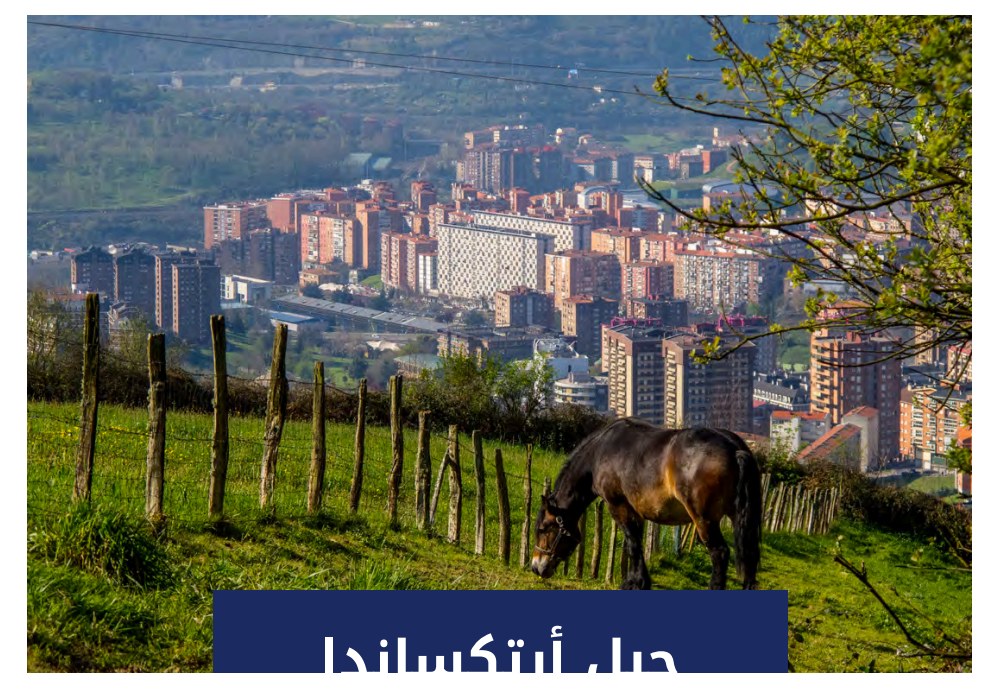

## إسبانيا

تمزج بلباو الواقعة في إقليم الباسك بين التقاليد والحدثة. وتشتهر المدينة بمتحف جوجنهايم، وترمز إلى النهضة الثقافية. ويمر نهر نيرفيون عبر بلباو، وتحيط به ممرات ذات مناظر خلابة ومواقع تاريخية. وفي البلدة القديمة "كاسكو فيجو"، تجسد الشوارع الضيقة وحانات البنتكسوس النابضة بالحياة تراث المدينة الغني، مما يجعل بلباو مزيغًا ساحرًا من القديم والجديد.

# اكتشف أفضل الوجهات

متحف جونغهايم

جسر زوبيزوري

سوق لا ريبيرا

كاسكو فيجو

متحف بلباو للفنون  
الجميلة

جبل أرتكساندا