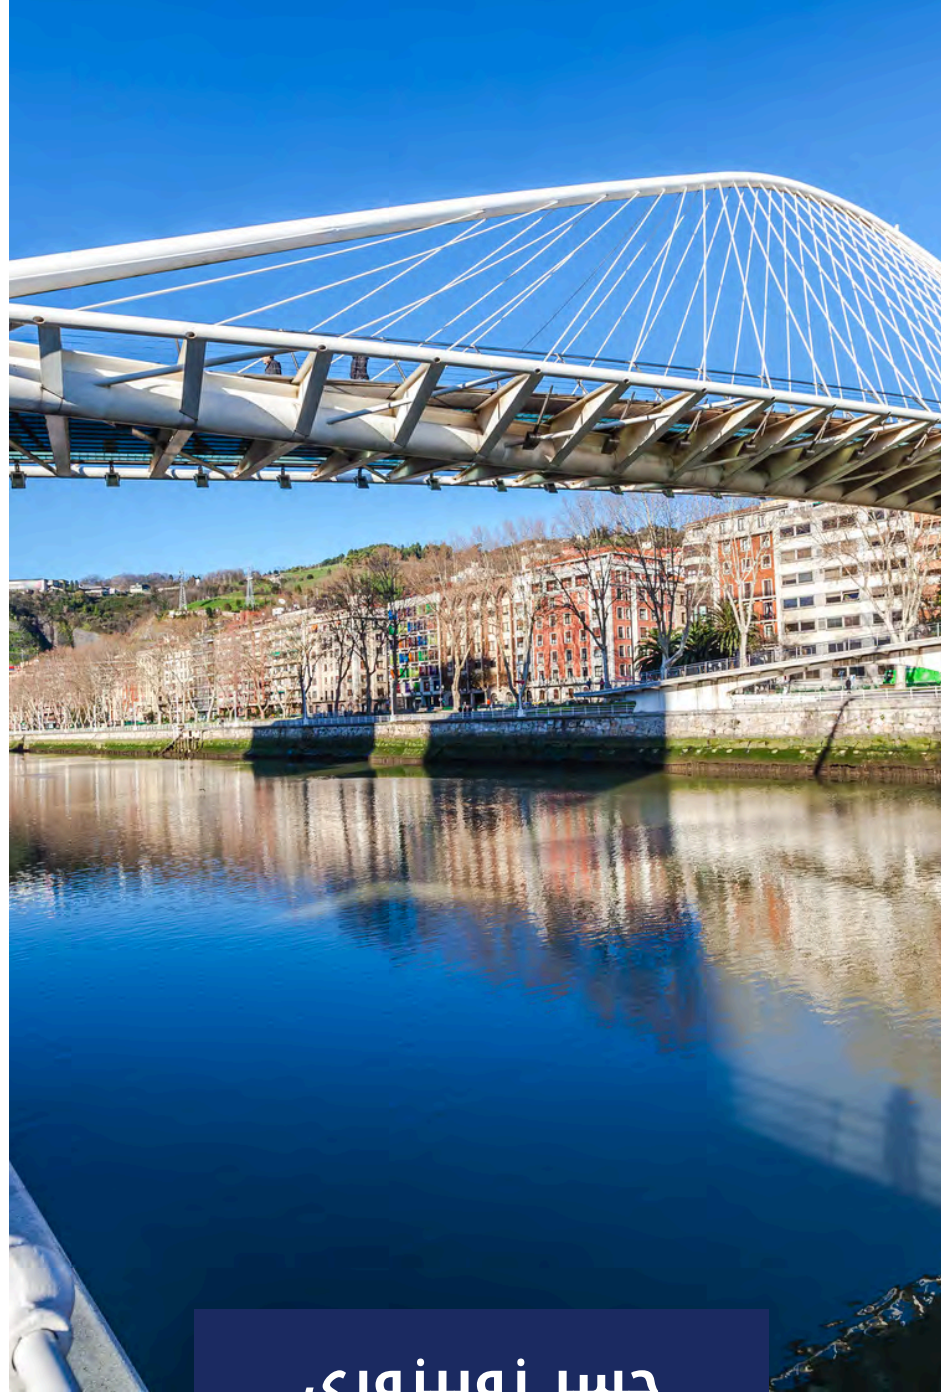

# اكتشف أفضل الوجهات

متحف جونغهايم

جسر زوبيزوري

سوق لا ريبيرا

كاسكو فيجو

متحف بلباو للفنون  
الجميلة

جبل أرتكساندا